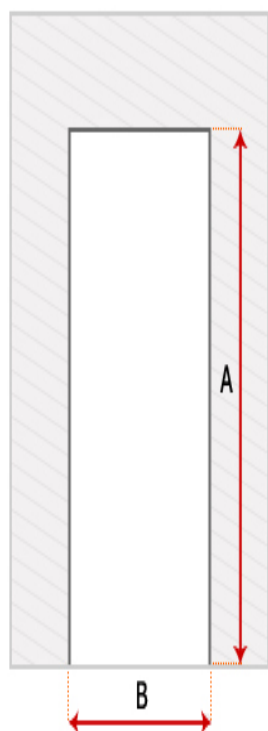

#D1E0FE">

Wymagane wymiary ościeży (otworów) do montażu drzwi

Drzwi Gerda GSX witraż duży

0px solid;">

ROZMIAR DRZWI	Ościeżnica Symetryczna		Ościeżnica Narożna		Ościeżnica Asymetryczna (TT, GT)	
	A (mm)	B (mm)	A (mm)	B (mm)	A (mm)	B (mm)
80N	2100	891	2070	830	-	-
80	2100	921	2070	860	2072	929
90N	2100	991	2070	930	-	-
90E	2100	1034	2070	973	2072	1042
100	2100	1121	2070	1060	-	-
100E	2100	1135	2070	1073	-	-