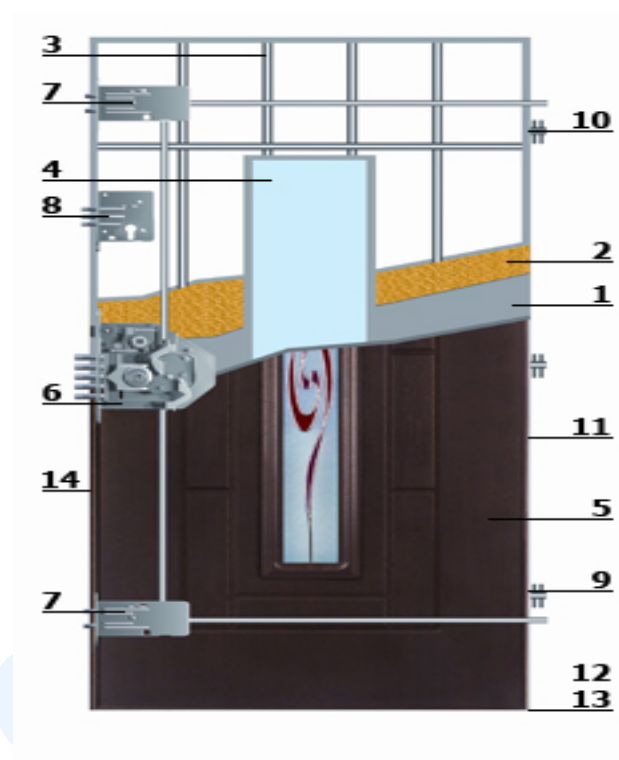

Zamek dodatkowy, atestowany Gerda ZW 550, stanowi dodatkowe zabezpieczenie,

Wkładka zamka dodatkowego WK E1 z oszylowaniem,

Bolce antywyważeniowe (3 szt.),

Komplet regulowanych zawiasów (3 szt.),

Ościeżnica profilowa wykonana z najwyższej jakości ocynkowanej blachy stalowej 1,5 mm, laminowanej dekoracyjną folią PVC, z antyzadrapaniową powłoką ochronną

Próg drewniany z uszczelką,

Okapnik w kolorze listew mocujących panele i elementami mocującymi,

Wkładka zamka Centralnego Gerda TYTAN w systemie TYTAN Variant,

Atestowana wkładka WKM3M w zamku dodatkowym,

Ościeżnica narożna.

Drzwi Gerda GSX witraż duży

#D1E0FE">

Budowa drzwi Gerda GSX

0px solid;">

width="240">

Budowa drzwi Gerda GSX

- 1 - Najwyższej jakości blacha stalowa gr. 1,25 mm, ocynkowana.
- 2 - Pianka poliuretanowa (samogasnąca, bezfreonowa).
- 3 - Stalowe żebra i pręty ze stali hartowanej.
- 4 - Trwale osadzona szybka antywłamaniowa P5a.
- 5 - Wymienne panele dekoracyjne z płyty MDF laminowane folią dekoracyjną wraz z witrażem.
- 6 - Zamek centralny.

Drzwi Gerda GSX witraż duży

- 7 - Zamki pomocnicze.
- 8 - Zamek dodatkowy.
- 9 - Regulowane zawiasy.
- 10 - Stałe bolce antywyważeniowe.
- 11 - Aluminiowe listwy mocujące panele dekoracyjne.
- 12 - Dolna listwa zamykająca.
- 13 - Uszczelka szczotkowa.
- 14 - Uszczelka przylgowa