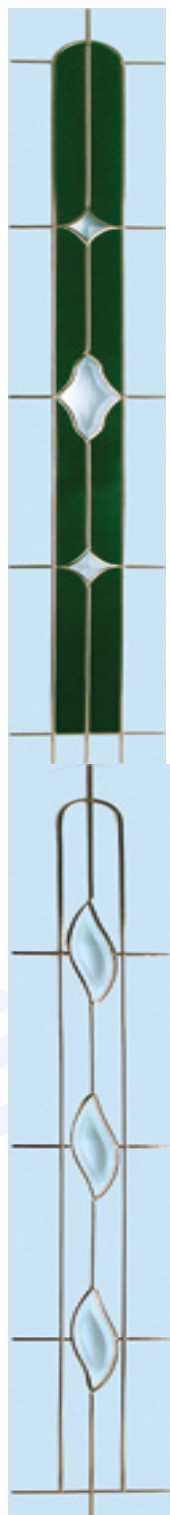

Drzwi Gerda GSX witraż duży

Model : 174

Drzwi Gerda GSX witraż duży

Producent : Gerda

Drzwi Gerda GSX witraż duży

Numer katalogowy: GSX witraż duży

Rozmiary: 80, 90E, 100E

Dane techniczne:

Komplet klamek z rozetami,

Szytwny łańcuch z pokrętłem,

Uszczelka przylgowa skrzydła,

Uszczelka szczotkowa (dodatkowe uszczelnienie w obrębie progu),

Szybka antywłamaniowa P5.

Opcje dodatkowe:

Próg montażowy z blachy ocynkowanej,

Witraż Gerda GSX płaski

A82

Drzwi Gerda GSX witraż duży

A81

Witraż Gerda GSX wypukły
B82

Drzwi Gerda GSX witraż duży

B81

Wzory Gerda GSX
G84