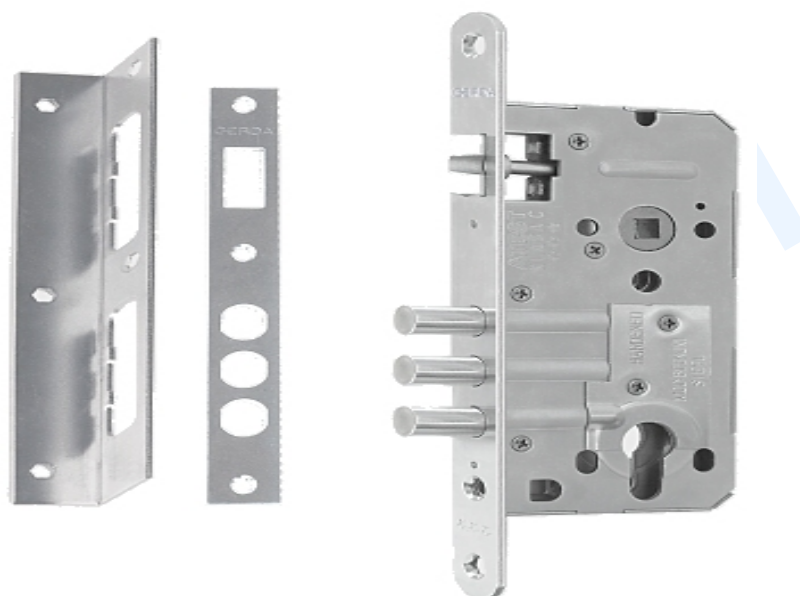

Drzwi Gerda TT dąb złoty

#D1E0FE">

Dane techniczne zamka głównego - Gerda ZW 1000

0px solid;">

width="180">

zamek w popularnym rozmiarze 90/50 mm,

uniwersalny, prosta i szybka zmiana kierunku pracy zamka (lewy-prawy),

możliwość stosowania zamka w drzwiach z ościeżnicą metalową lub drewnianą,
z uwagi na standardowe wyposażenie w obejmę płaską i kątową,

Listwa czołowa w kolorze srebrny ocynk,

zamek na wkładkę bębnekową.

Atesty i certyfikaty

Instytut Mechaniki Precyzyjnej (IMP)

Drzwi Gerda TT dąb złoty

Centralne Laboratorium Kryminalistyczne KG Policji

Atestowany zamek wpuszczany Gerda ZW 3000 jest przeznaczony do stosowania jako zamek centralny w drzwiach wejściowych. Konstrukcja zamka zapewnia możliwość współpracy ze specjalnymi stalowymi bolcami oraz zamkami pomocniczymi, zwiększając tym samym liczbę punktów ryglowania skrzydła drzwi w ościeżnicy. Dzięki nowoczesnej konstrukcji i zastosowaniu wysokiej jakości materiałów jest chętnie stosowany przez producentów wysokiej klasy antywłamaniowej stolarki drzwiowej. Zamek ZW 3000 jest zamkiem atestowanym w klasie C, najwyższej klasie odporności na włamanie.