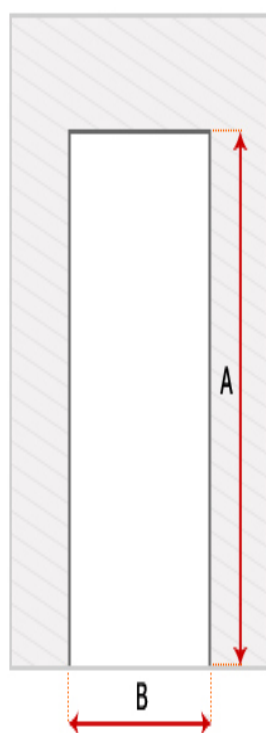

- tłumienie akustyczne 27 dB

#D1E0FE">

Wymagane wymiary ościeży (otworów) do montażu drzwi

0px solid;">

ROZMIAR DRZWI	Ościeżnica Symetryczna		Ościeżnica Narożna		Ościeżnica Asymetryczna (TT, GT)	
	A (mm)	B (mm)	A (mm)	B (mm)	A (mm)	B (mm)
80N	2100	891	2070	830	-	-
80	2100	921	2070	860	2072	929
90N	2100	991	2070	930	-	-
90E	2100	1034	2070	973	2072	1042
100	2100	1121	2070	1060	-	-
100E	2100	1135	2070	1073	-	-