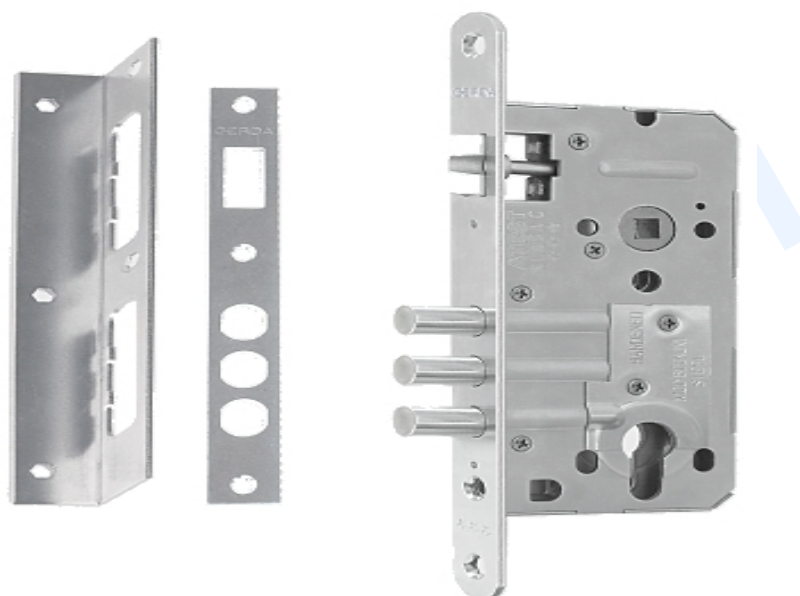

skrzydło drzwi z zamkiem głównym ZW1000, dodatkowym ZW500 i uszczelką drzwiową przylgową K-20

ościeżnica (3 elementy)

wkładka bębnekowa zamka głównego WKM2 30/45 z tarczą ochronną i szyldami

wkładka bębnekowa z gałką zamka dodatkowego WKE1 28G/43 lub WKE1 28/43G i szyldami

Samozamykacz,

Ramki ozdobne,

Uszczelka szczotkowa (dodatkowe uszczelnienie w obrębie progu)

Wizjer panoramiczny "Cyklop", 3-soczewkowy, ognioodporny

Szyld TD 1000 (Blok), klamka/gałka w kolorach: biały, chrom błyszczący, satyna nikiel

## Drzwi Gerda TT orzech brazylijski

#D1E0FE"&gt;

Dane techniczne zamka głównego - Gerda ZW 1000

0px solid;"&gt;

width="180"&gt;

zamek w popularnym rozmiarze 90/50 mm,

uniwersalny, prosta i szybka zmiana kierunku pracy zamka (lewy-prawy),

możliwość stosowania zamka w drzwiach z ościeżnicą metalową lub drewnianą,  
z uwagi na standardowe wyposażenie w obejmę płaską i kątową,

Listwa czołowa w kolorze srebrny ocynk,

zamek na wkładkę bębnekową.