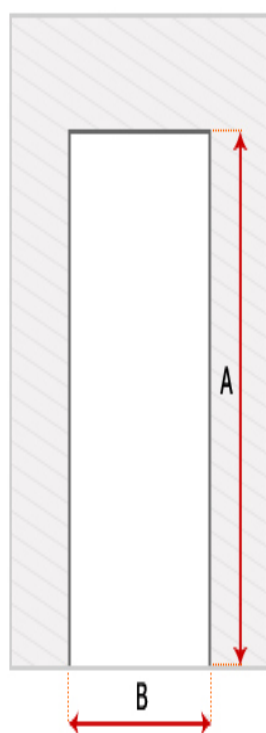

## Drzwi Gerda TT orzech brazylijski

- przenikalność cieplna 1,6 W/m<sup>2</sup> °K

- tłumienie akustyczne 27 dB

#D1E0FE">

Wymagane wymiary ościeży (otworów) do montażu drzwi

0px solid;">

ROZMIAR DRZWI	Ościeżnica Symetryczna		Ościeżnica Narożna		Ościeżnica Asymetryczna (TT, GT)	
	A (mm)	B (mm)	A (mm)	B (mm)	A (mm)	B (mm)
80N	2100	891	2070	830	-	-
80	2100	921	2070	860	2072	929
90N	2100	991	2070	930	-	-
90E	2100	1034	2070	973	2072	1042
100	2100	1121	2070	1060	-	-
100E	2100	1135	2070	1073	-	-